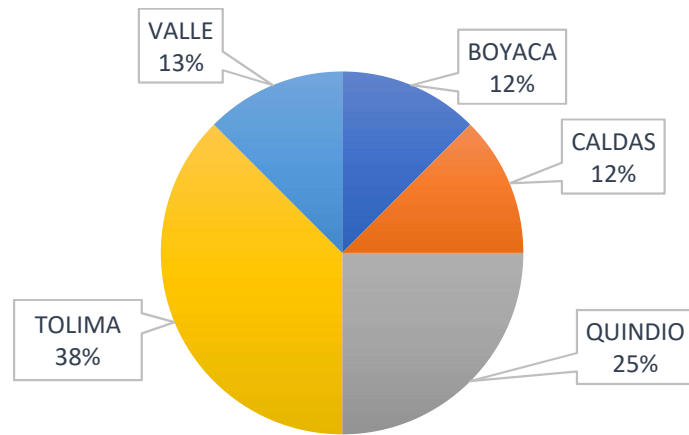

RESÚMEN PARTICIPACIÓN:

Evento:	5ª Válida Nacional Enduro		
Lugar:	Pista Finca El Diamante - Payandé - Tolima		
Fecha:	9 y 10 de Junio de 2018		
Total Registros:	57	Total Pilotos:	57
Categorías Oficiales:	8	Ligas participantes:	7

Participación general en categorías

Categoría	Pilotos
ENDURO 1	10
ENDURO 2	8
ENDURO 3	9
MASTER A	8
MASTER B	2
INICIACION	10
JUNIOR	5
PROFESIONALES	5

Participación general en ligas

LIGA	Pilotos
BOGOTA	9
BOYACA	2
CALDAS	7
CUNDINAMARCA	5
QUINDIO	10
TOLIMA	18
VALLE	6

Participación en Enduro 1

LIGA	Pilotos
BOGOTA	2
BOYACA	1
CALDAS	1
CUNDINAMARCA	1
QUINDIO	3
TOLIMA	1
VALLE	1

Participación en Enduro 2

LIGA	Pilotos
BOYACA	1
CALDAS	1
QUINDIO	2
TOLIMA	3
VALLE	1

Participación en Enduro 3