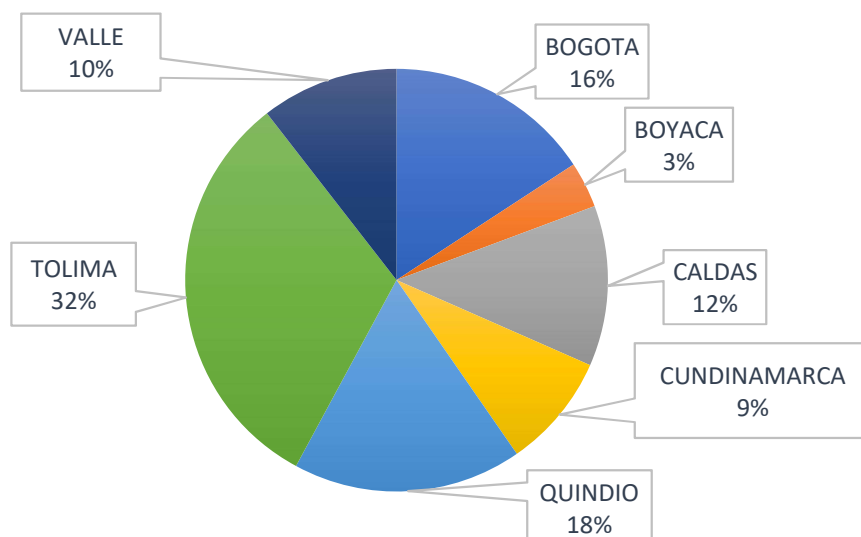

RESÚMEN PARTICIPACIÓN:

Evento:	5ª Válida Nacional Enduro		
Lugar:	Pista Finca El Diamante - Payandé - Tolima		
Fecha:	9 y 10 de Junio de 2018		
Total Registros:	57	Total Pilotos:	57
Categorías Oficiales:	8	Ligas participantes:	7

Participación general en categorías

Categoría	Pilotos
ENDURO 1	10
ENDURO 2	8
ENDURO 3	9
MASTER A	8
MASTER B	2
INICIACION	10
JUNIOR	5
PROFESIONALES	5

Participación general en ligas

LIGA	Pilotos
BOGOTA	9
BOYACA	2
CALDAS	7
CUNDINAMARCA	5
QUINDIO	10
TOLIMA	18
VALLE	6