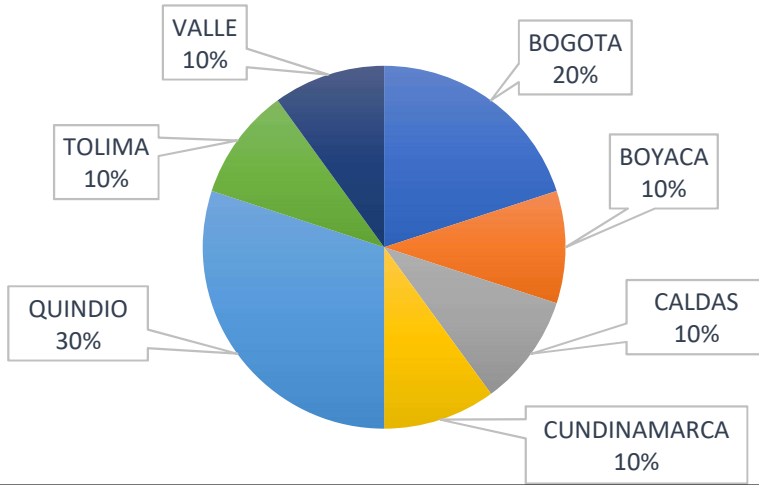

RESÚMEN PARTICIPACIÓN:

Evento:	5ª Válida Nacional Enduro		
Lugar:	Pista Finca El Diamante - Payandé - Tolima		
Fecha:	9 y 10 de Junio de 2018		
Total Registros:	57	Total Pilotos:	57
Categorías Oficiales:	8	Ligas participantes:	7

Participación general en categorías

Categoría	Pilotos
ENDURO 1	10
ENDURO 2	8
ENDURO 3	9
MASTER A	8
MASTER B	2
INICIACION	10
JUNIOR	5
PROFESIONALES	5

Participación general en ligas

LIGA	Pilotos
BOGOTA	9
BOYACA	2
CALDAS	7
CUNDINAMARCA	5
QUINDIO	10
TOLIMA	18
VALLE	6

Participación en Enduro 1

LIGA	Pilotos
BOGOTA	2
BOYACA	1
CALDAS	1
CUNDINAMARCA	1
QUINDIO	3
TOLIMA	1
VALLE	1

Participación en Enduro 2

LIGA	Pilotos
BOYACA	1
CALDAS	1
QUINDIO	2
TOLIMA	3
VALLE	1

Participación en Enduro 3