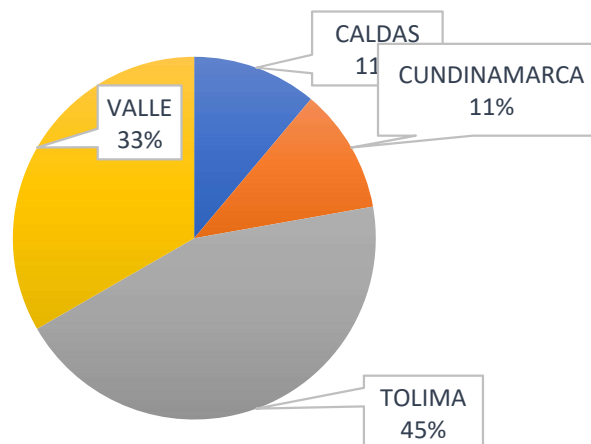

RESÚMEN PARTICIPACIÓN:

Evento:	5ª Válida Nacional Enduro		
Lugar:	Pista Finca El Diamante - Payandé - Tolima		
Fecha:	9 y 10 de Junio de 2018		
Total Registros:	57	Total Pilotos:	57
Categorías Oficiales:	8	Ligas participantes:	7

Participación general en categorías

Categoría	Pilotos
ENDURO 1	10
ENDURO 2	8
ENDURO 3	9
MASTER A	8
MASTER B	2
INICIACION	10
JUNIOR	5
PROFESIONALES	5

Participación general en ligas

LIGA	Pilotos
BOGOTA	9
BOYACA	2
CALDAS	7
CUNDINAMARCA	5
QUINDIO	10
TOLIMA	18
VALLE	6

Participación en Enduro 1

LIGA	Pilotos
BOGOTA	2
BOYACA	1
CALDAS	1
CUNDINAMARCA	1
QUINDIO	3
TOLIMA	1
VALLE	1

Participación en Enduro 2

LIGA	Pilotos
BOYACA	1
CALDAS	1
QUINDIO	2
TOLIMA	3
VALLE	1

Participación en Enduro 3

LIGA	Pilotos
CALDAS	1
CUNDINAMARCA	1
TOLIMA	4
VALLE	3

Participación en Iniciación

LIGA	Pilotos
BOGOTA	1
CALDAS	2
CUNDINAMARCA	2
QUINDIO	3
TOLIMA	2

Participación en Junior

LIGA	Pilotos
BOGOTA	2
CALDAS	1
CUNDINAMARCA	1
TOLIMA	1