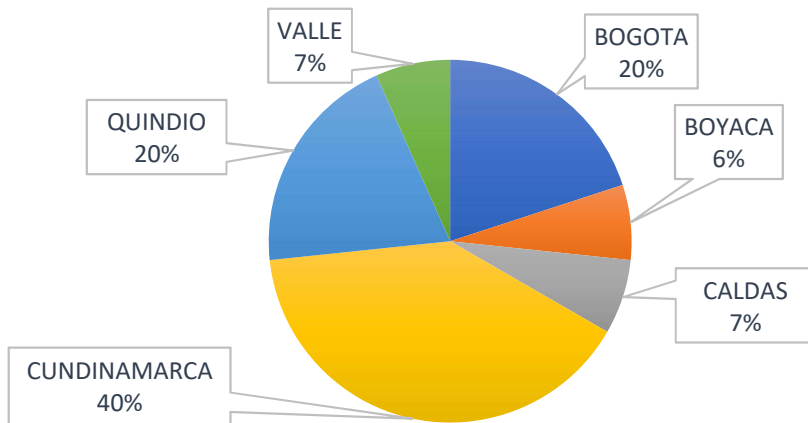

Participación en Enduro 1