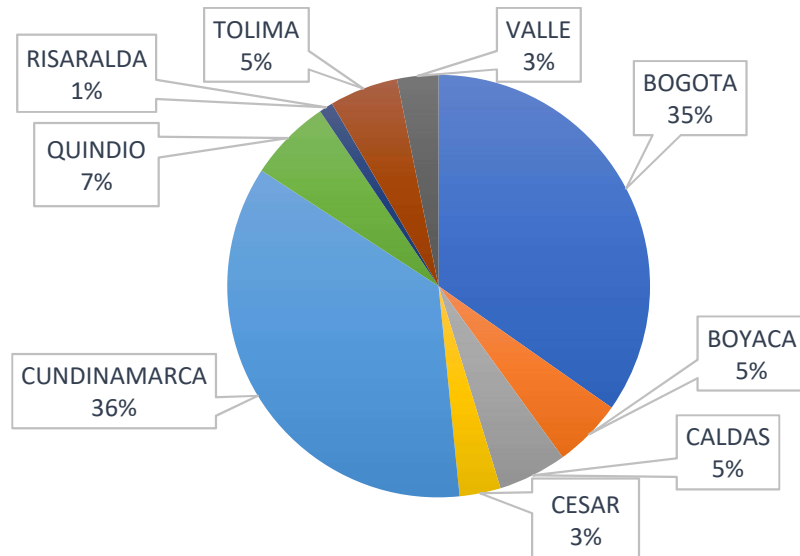

Participación general en ligas

LIGA	Pilotos
BOGOTA	33
BOYACA	5
CALDAS	5
CESAR	3
CUNDINAMARCA	34
QUINDIO	6
RISARALDA	1
TOLIMA	5
VALLE	3