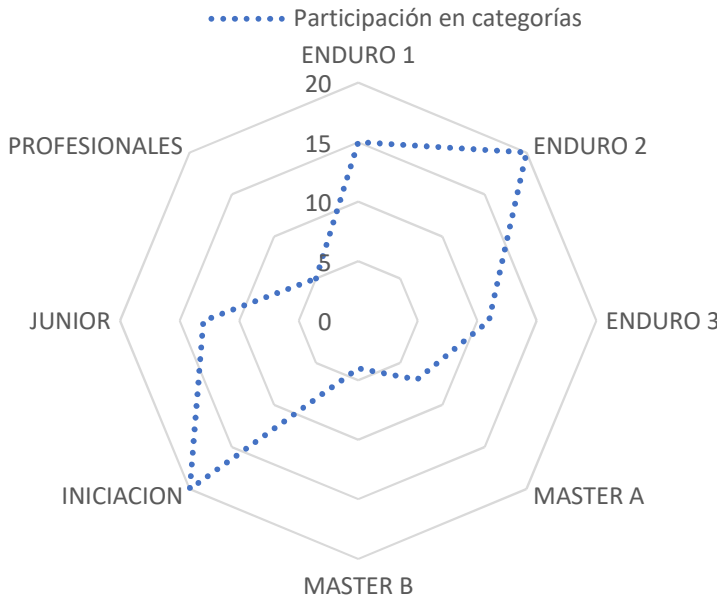

RESÚMEN PARTICIPACIÓN:

Evento:	6ª Válida Nacional Enduro		
Lugar:	Pista La Laguna - Guasca		
Fecha:	7 y 8 de Julio de 2018		
Total Registros:	95	Total Pilotos:	95
Categorías Oficiales:	8	Ligas participantes:	9

Participación general en categorías