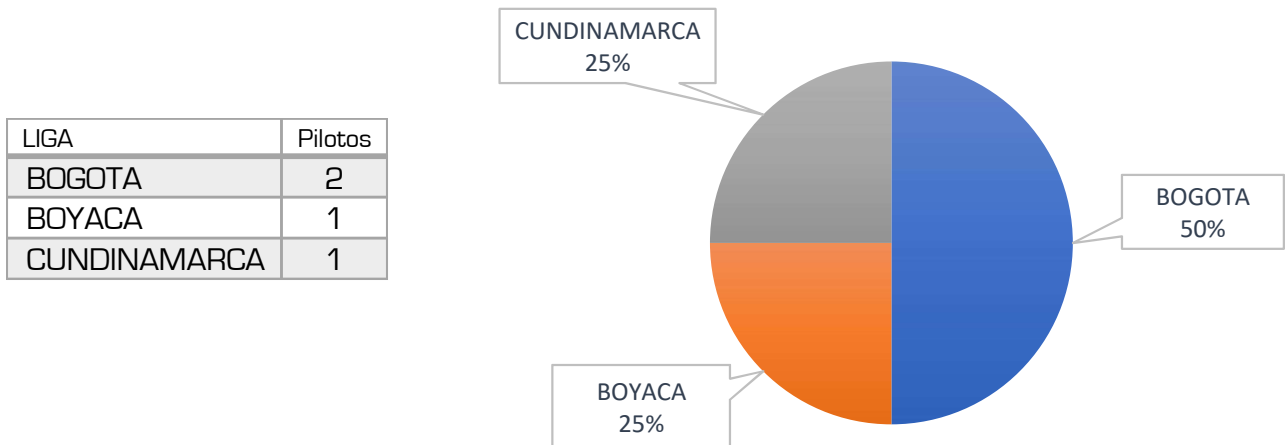

### Participación en Junior

LIGA	Pilotos
BOGOTA	7
BOYACA	1
CESAR	1
CUNDINAMARCA	3
TOLIMA	1

### Participación en Profesionales

LIGA	Pilotos
BOGOTA	3
RISARALDA	1
TOLIMA	1

Participación en Master A

LIGA	Pilotos
BOGOTA	3
CUNDINAMARCA	2
CALDAS	1
TOLIMA	1

Participación en Master B

Relación pódium evento por liga

Relación pódium evento por campeonato

LIGA	1er Lugar	2do Lugar	3er Lugar	Total
QUINDIO	13	7	6	26
BOGOTA	12	19	9	40
VALLE	7	5	8	20
ANTIOQUIA	6	4	6	16
CALDAS	6	3	3	12
TOLIMA	3	5	5	13
CUNDINAMARCA	1	4	8	13
BOYACA	1	1	1	3
RISARALDA	0	1	0	1