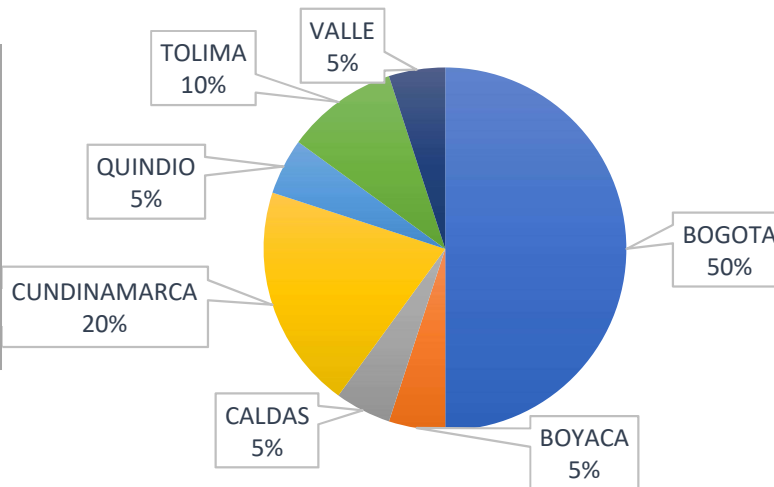

Participación en Enduro 2

LIGA	Pilotos
BOGOTA	10
BOYACA	1
CALDAS	1
CUNDINAMARCA	4
QUINDIO	1
TOLIMA	2
VALLE	1