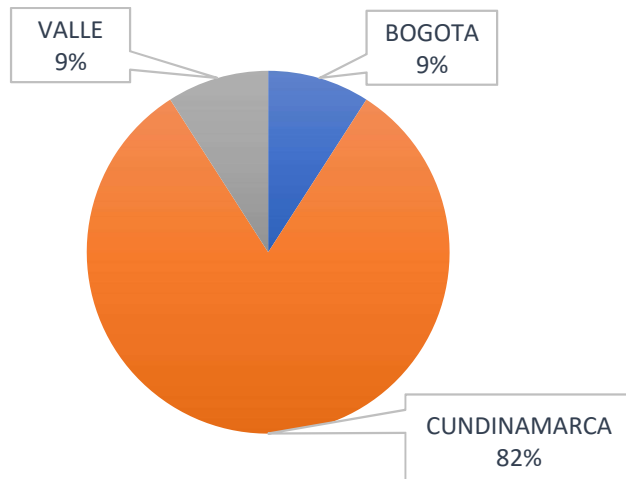

Participación en Enduro 3

LIGA	Pilotos
BOGOTA	1
CUNDINAMARCA	9
VALLE	1